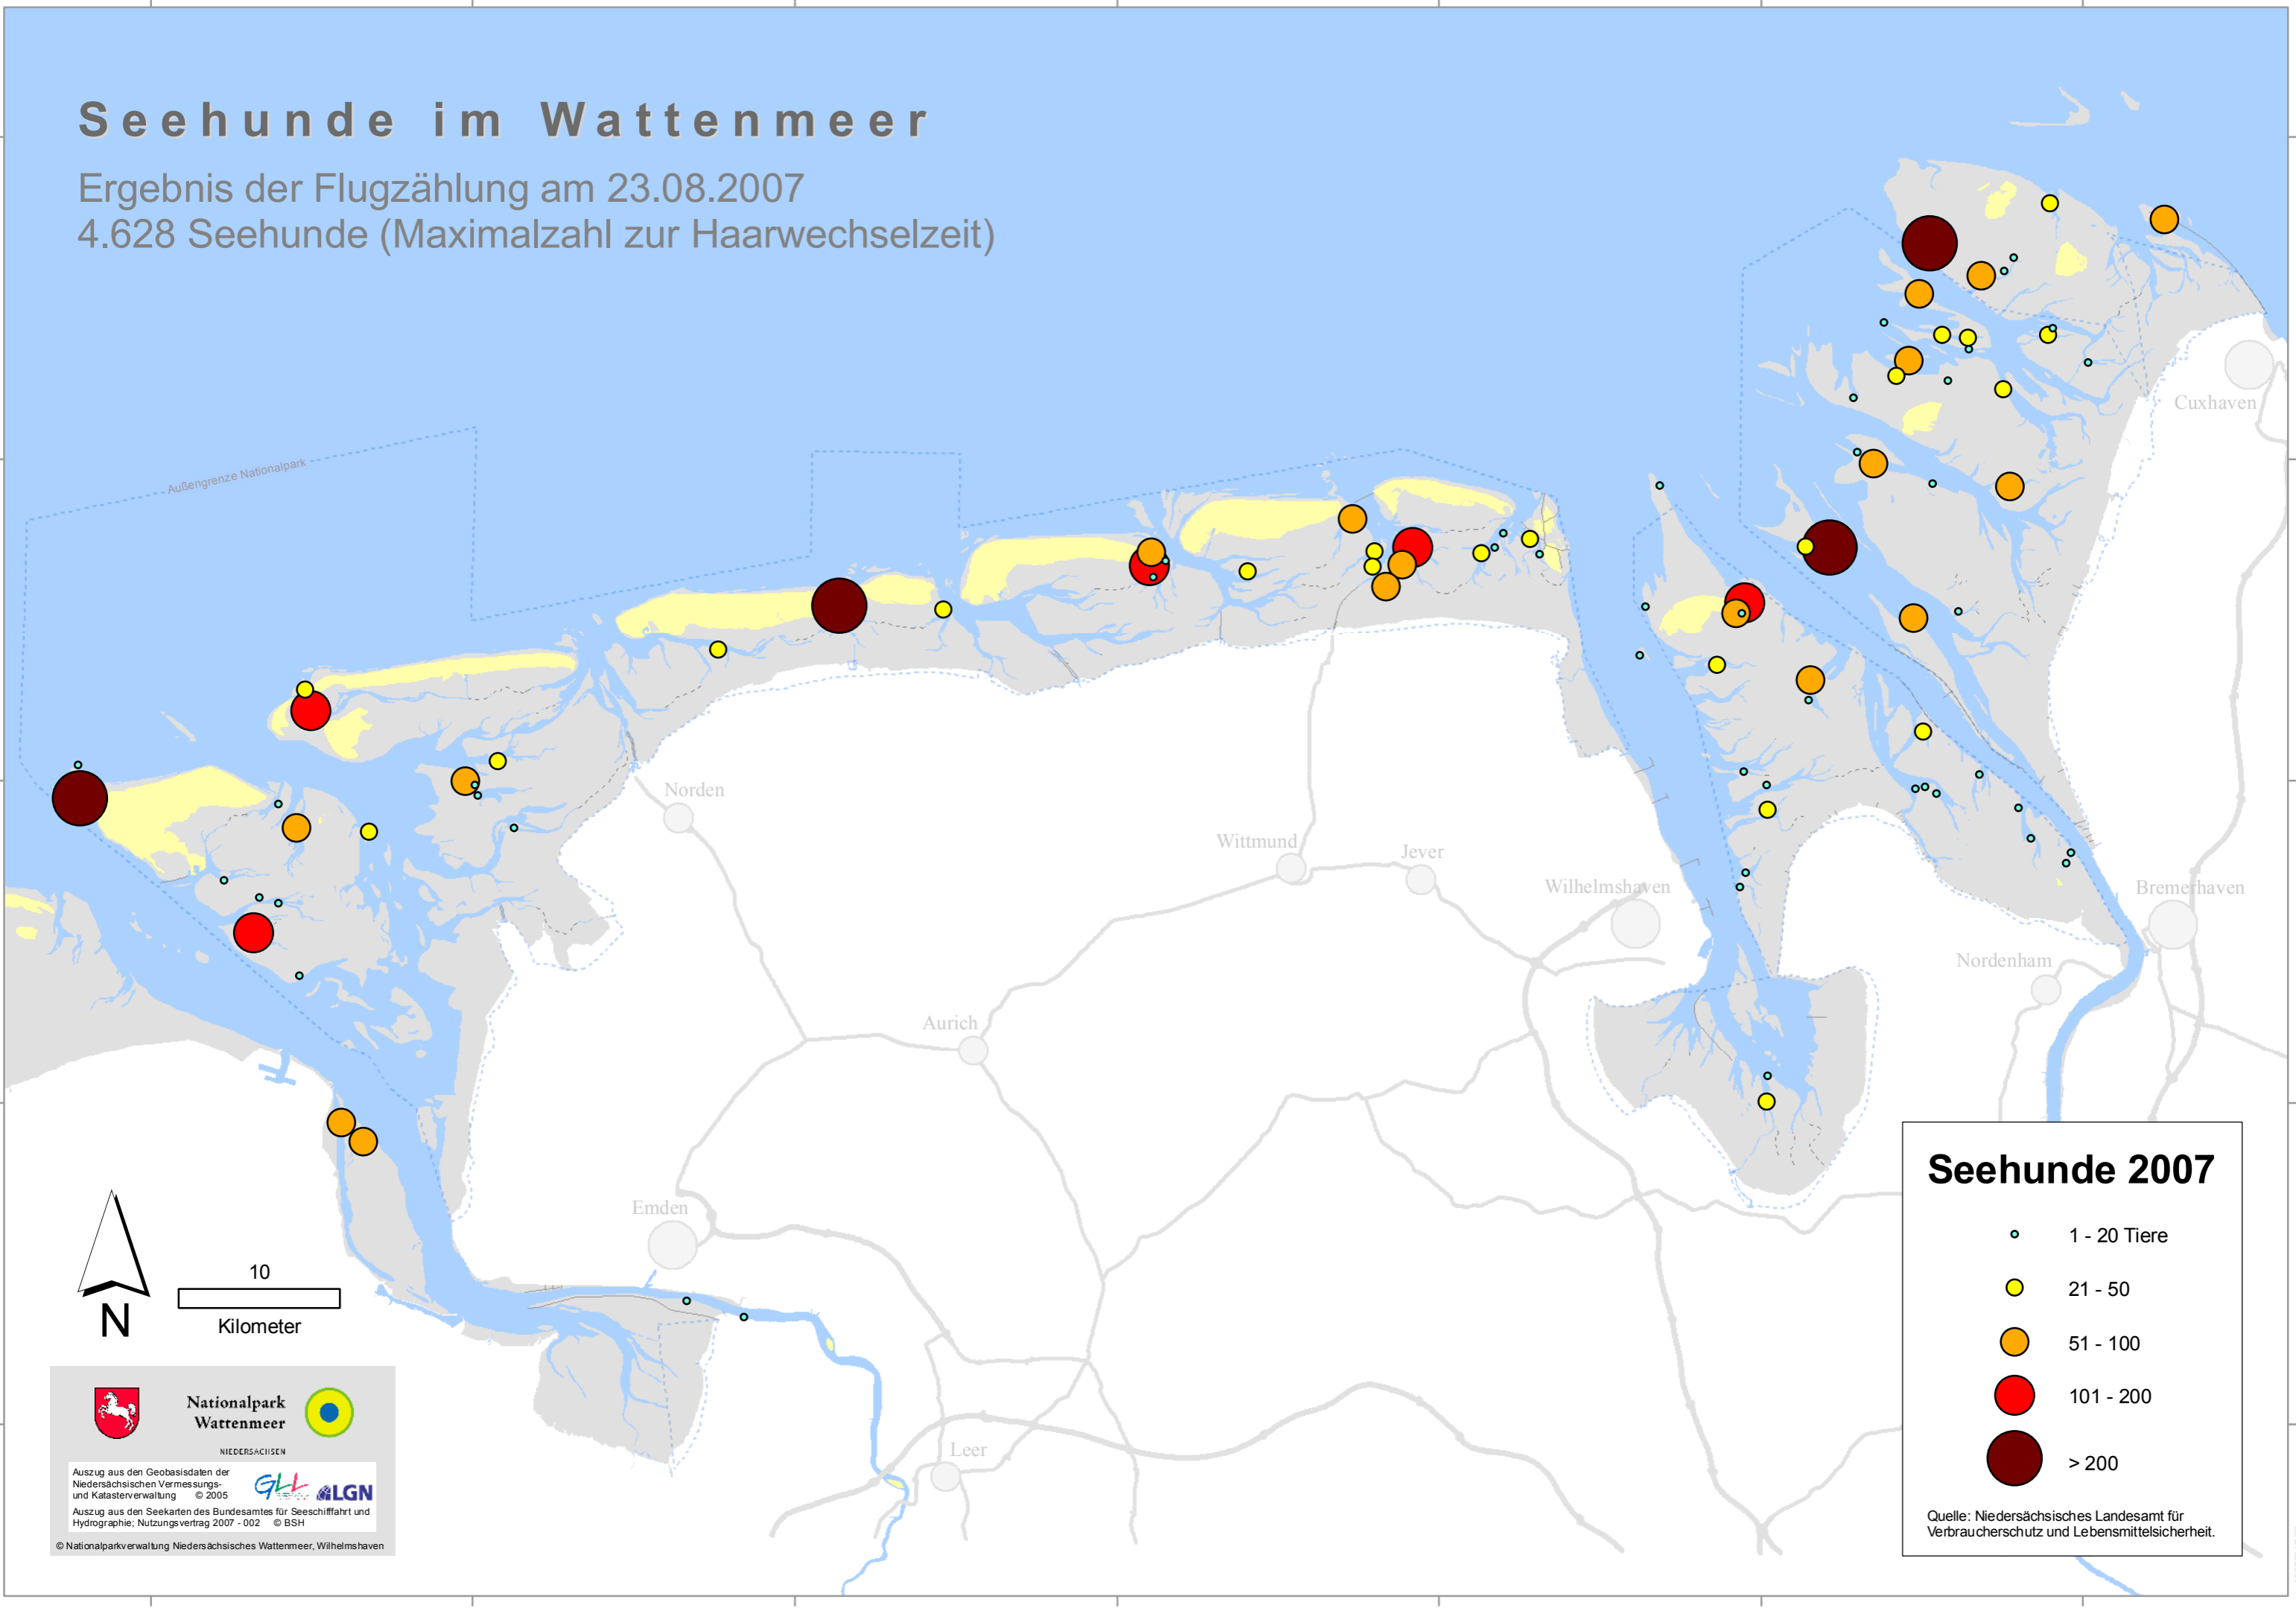

# Seehunde im Wattenmeer

Ergebnis der Flugzählung am 23.08.2007

4.628 Seehunde (Maximalzahl zur Haarwechselzeit)

### Seehunde 2007

- 1 - 20 Tiere
- 21 - 50
- 51 - 100
- 101 - 200
- > 200

Quelle: Niedersächsisches Landesamt für Verbraucherschutz und Lebensmittelsicherheit.

Nationalpark Wattenmeer  
NIEDERSACHSEN

Auszug aus den Geobasisdaten der Niedersächsischen Vermessungs- und Katasterverwaltung © 2005  
Auszug aus den Seekarten des Bundesamtes für Seeschifffahrt und Hydrographie; Nutzungsvertrag 2007 - 002 © BSH  
© Nationalparkverwaltung Niedersächsisches Wattenmeer, Wilhelmshaven