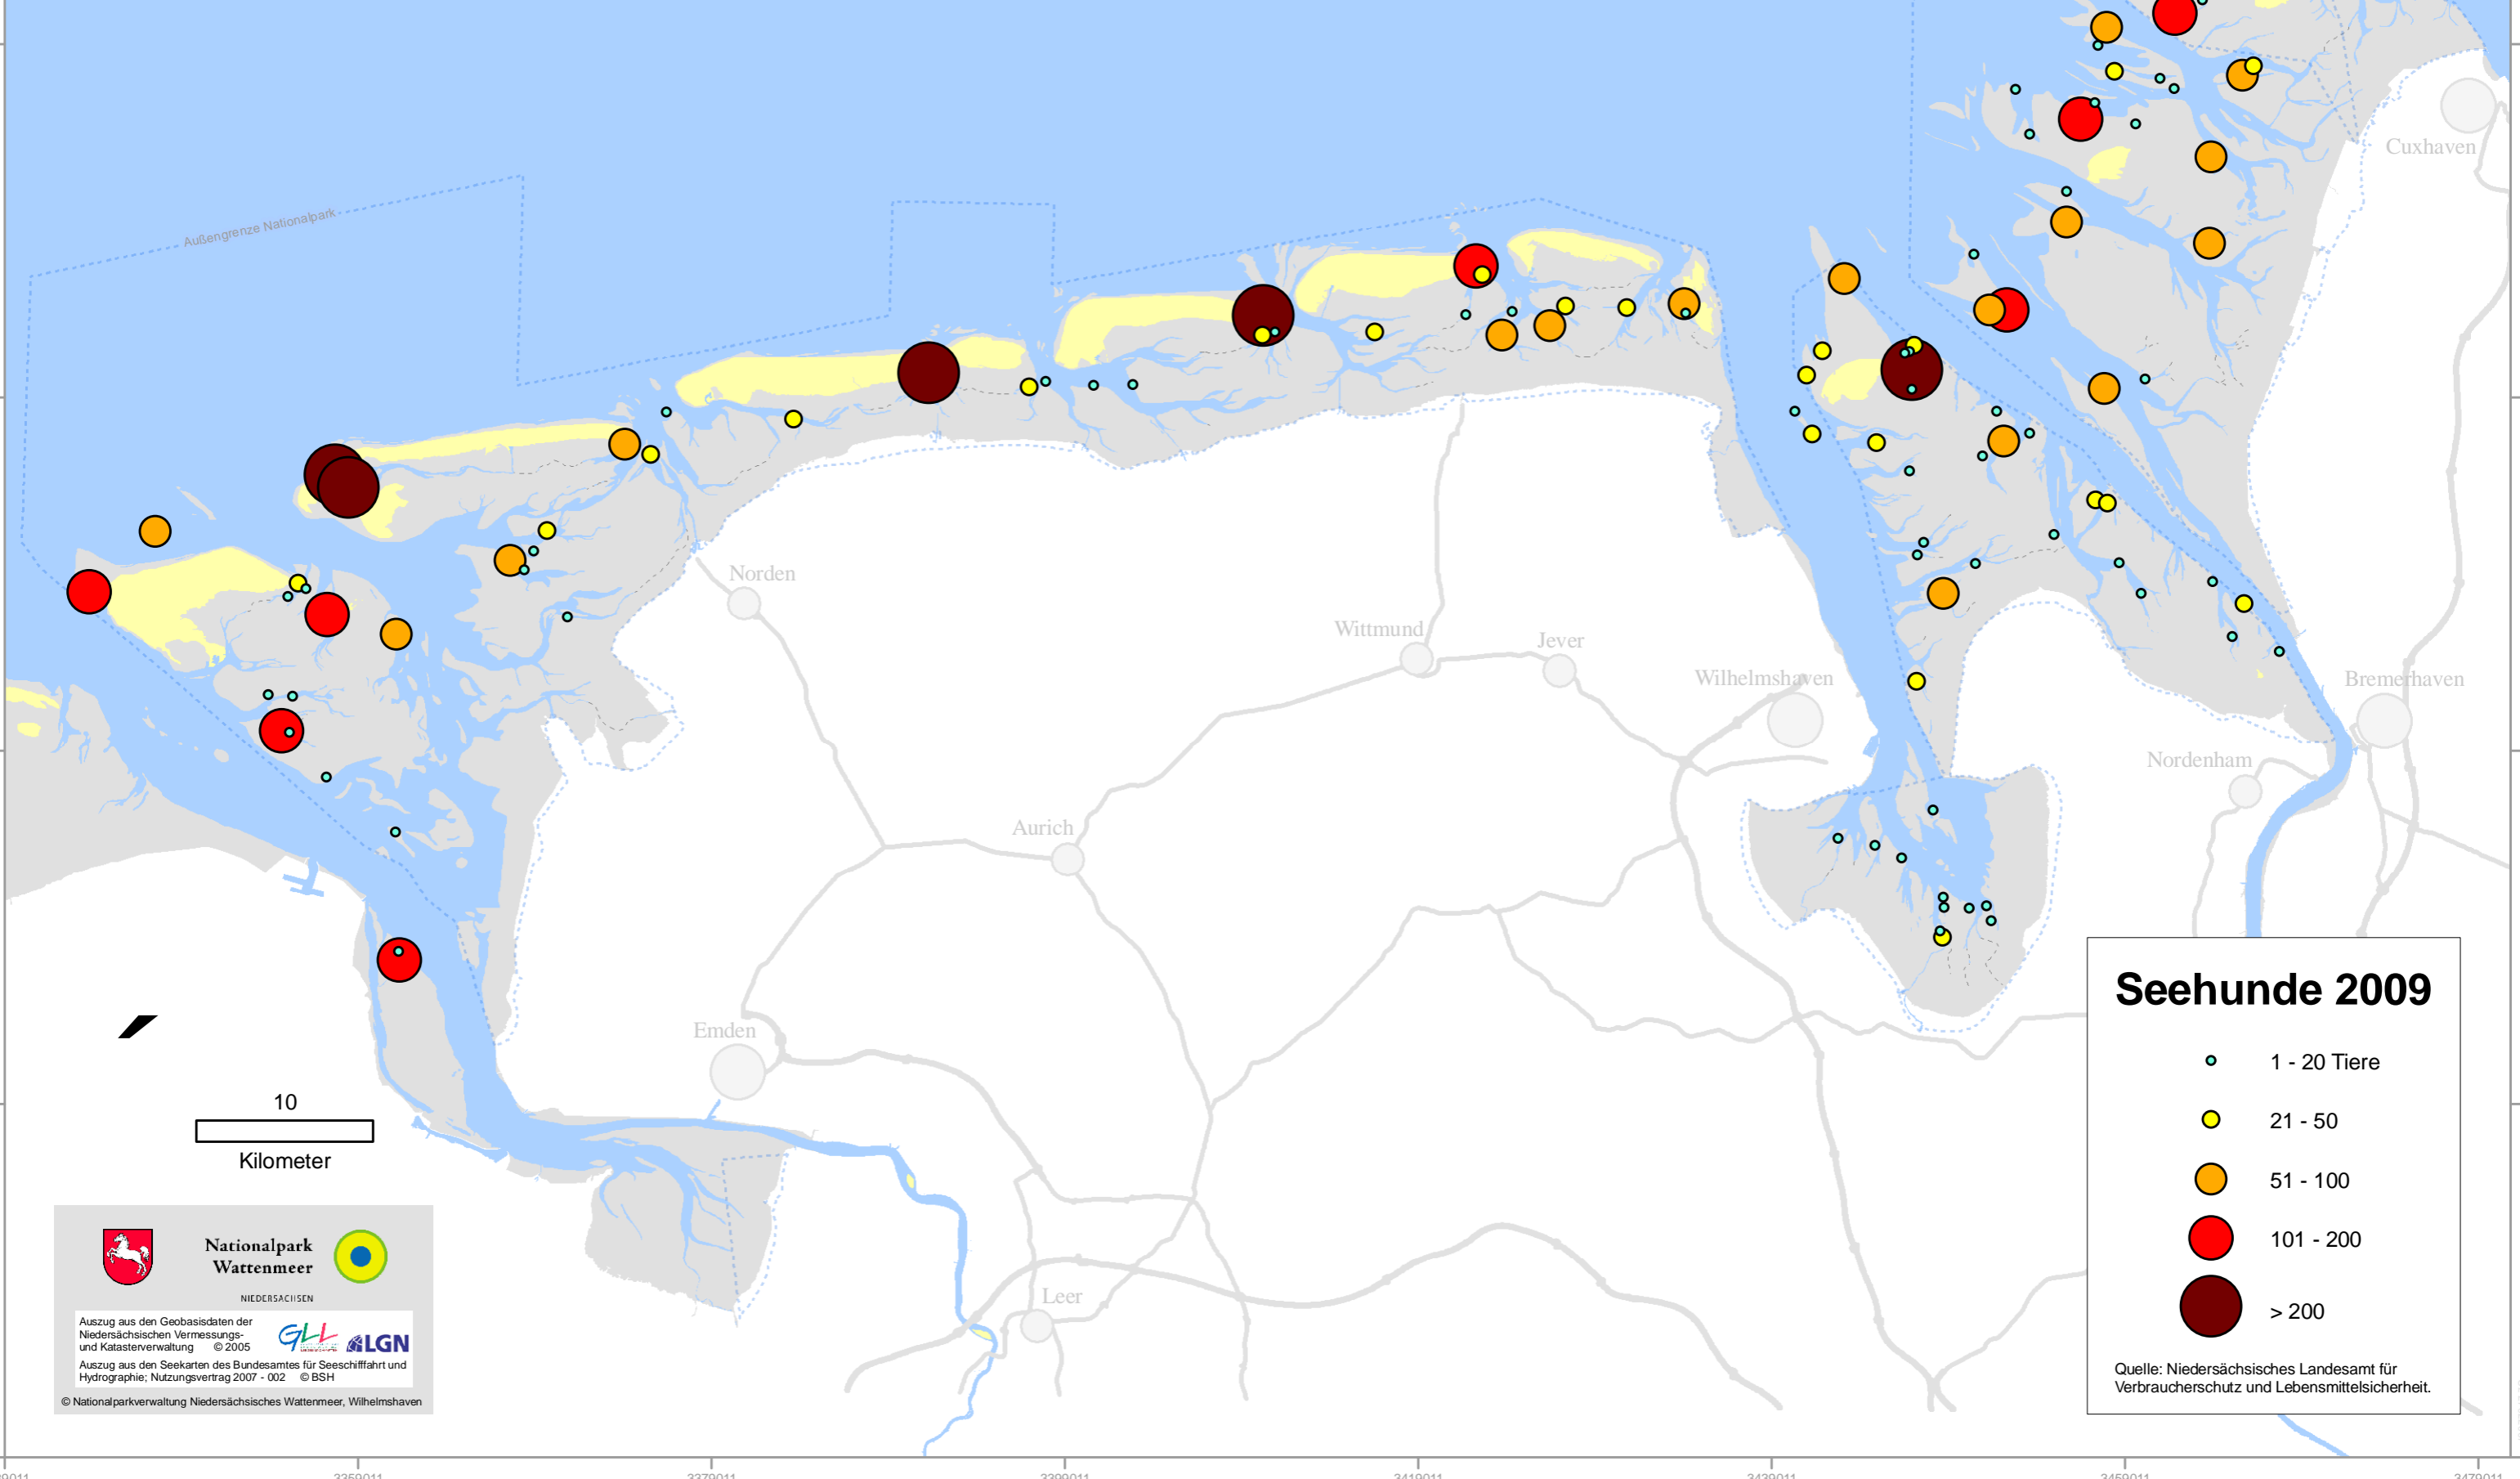

Seehunde im Wattenmeer

Ergebnis der Flugzählung am 29.07.2009

5.289 Seehunde (Maximalzahl zur Haarwechselzeit)

Seehunde 2009

- 1 - 20 Tiere
- 21 - 50
- 51 - 100
- 101 - 200
- > 200

Quelle: Niedersächsisches Landesamt für Verbraucherschutz und Lebensmittelsicherheit.

 **Nationalpark Wattenmeer**
NIEDERSACHSEN

Auszug aus den Geobasisdaten der Niedersächsischen Vermessungs- und Katasterverwaltung © 2005  

Auszug aus den Seekarten des Bundesamtes für Seeschifffahrt und Hydrographie; Nutzungsvertrag 2007 - 002 © BSH

© Nationalparkverwaltung Niedersächsisches Wattenmeer, Wilhelmshaven