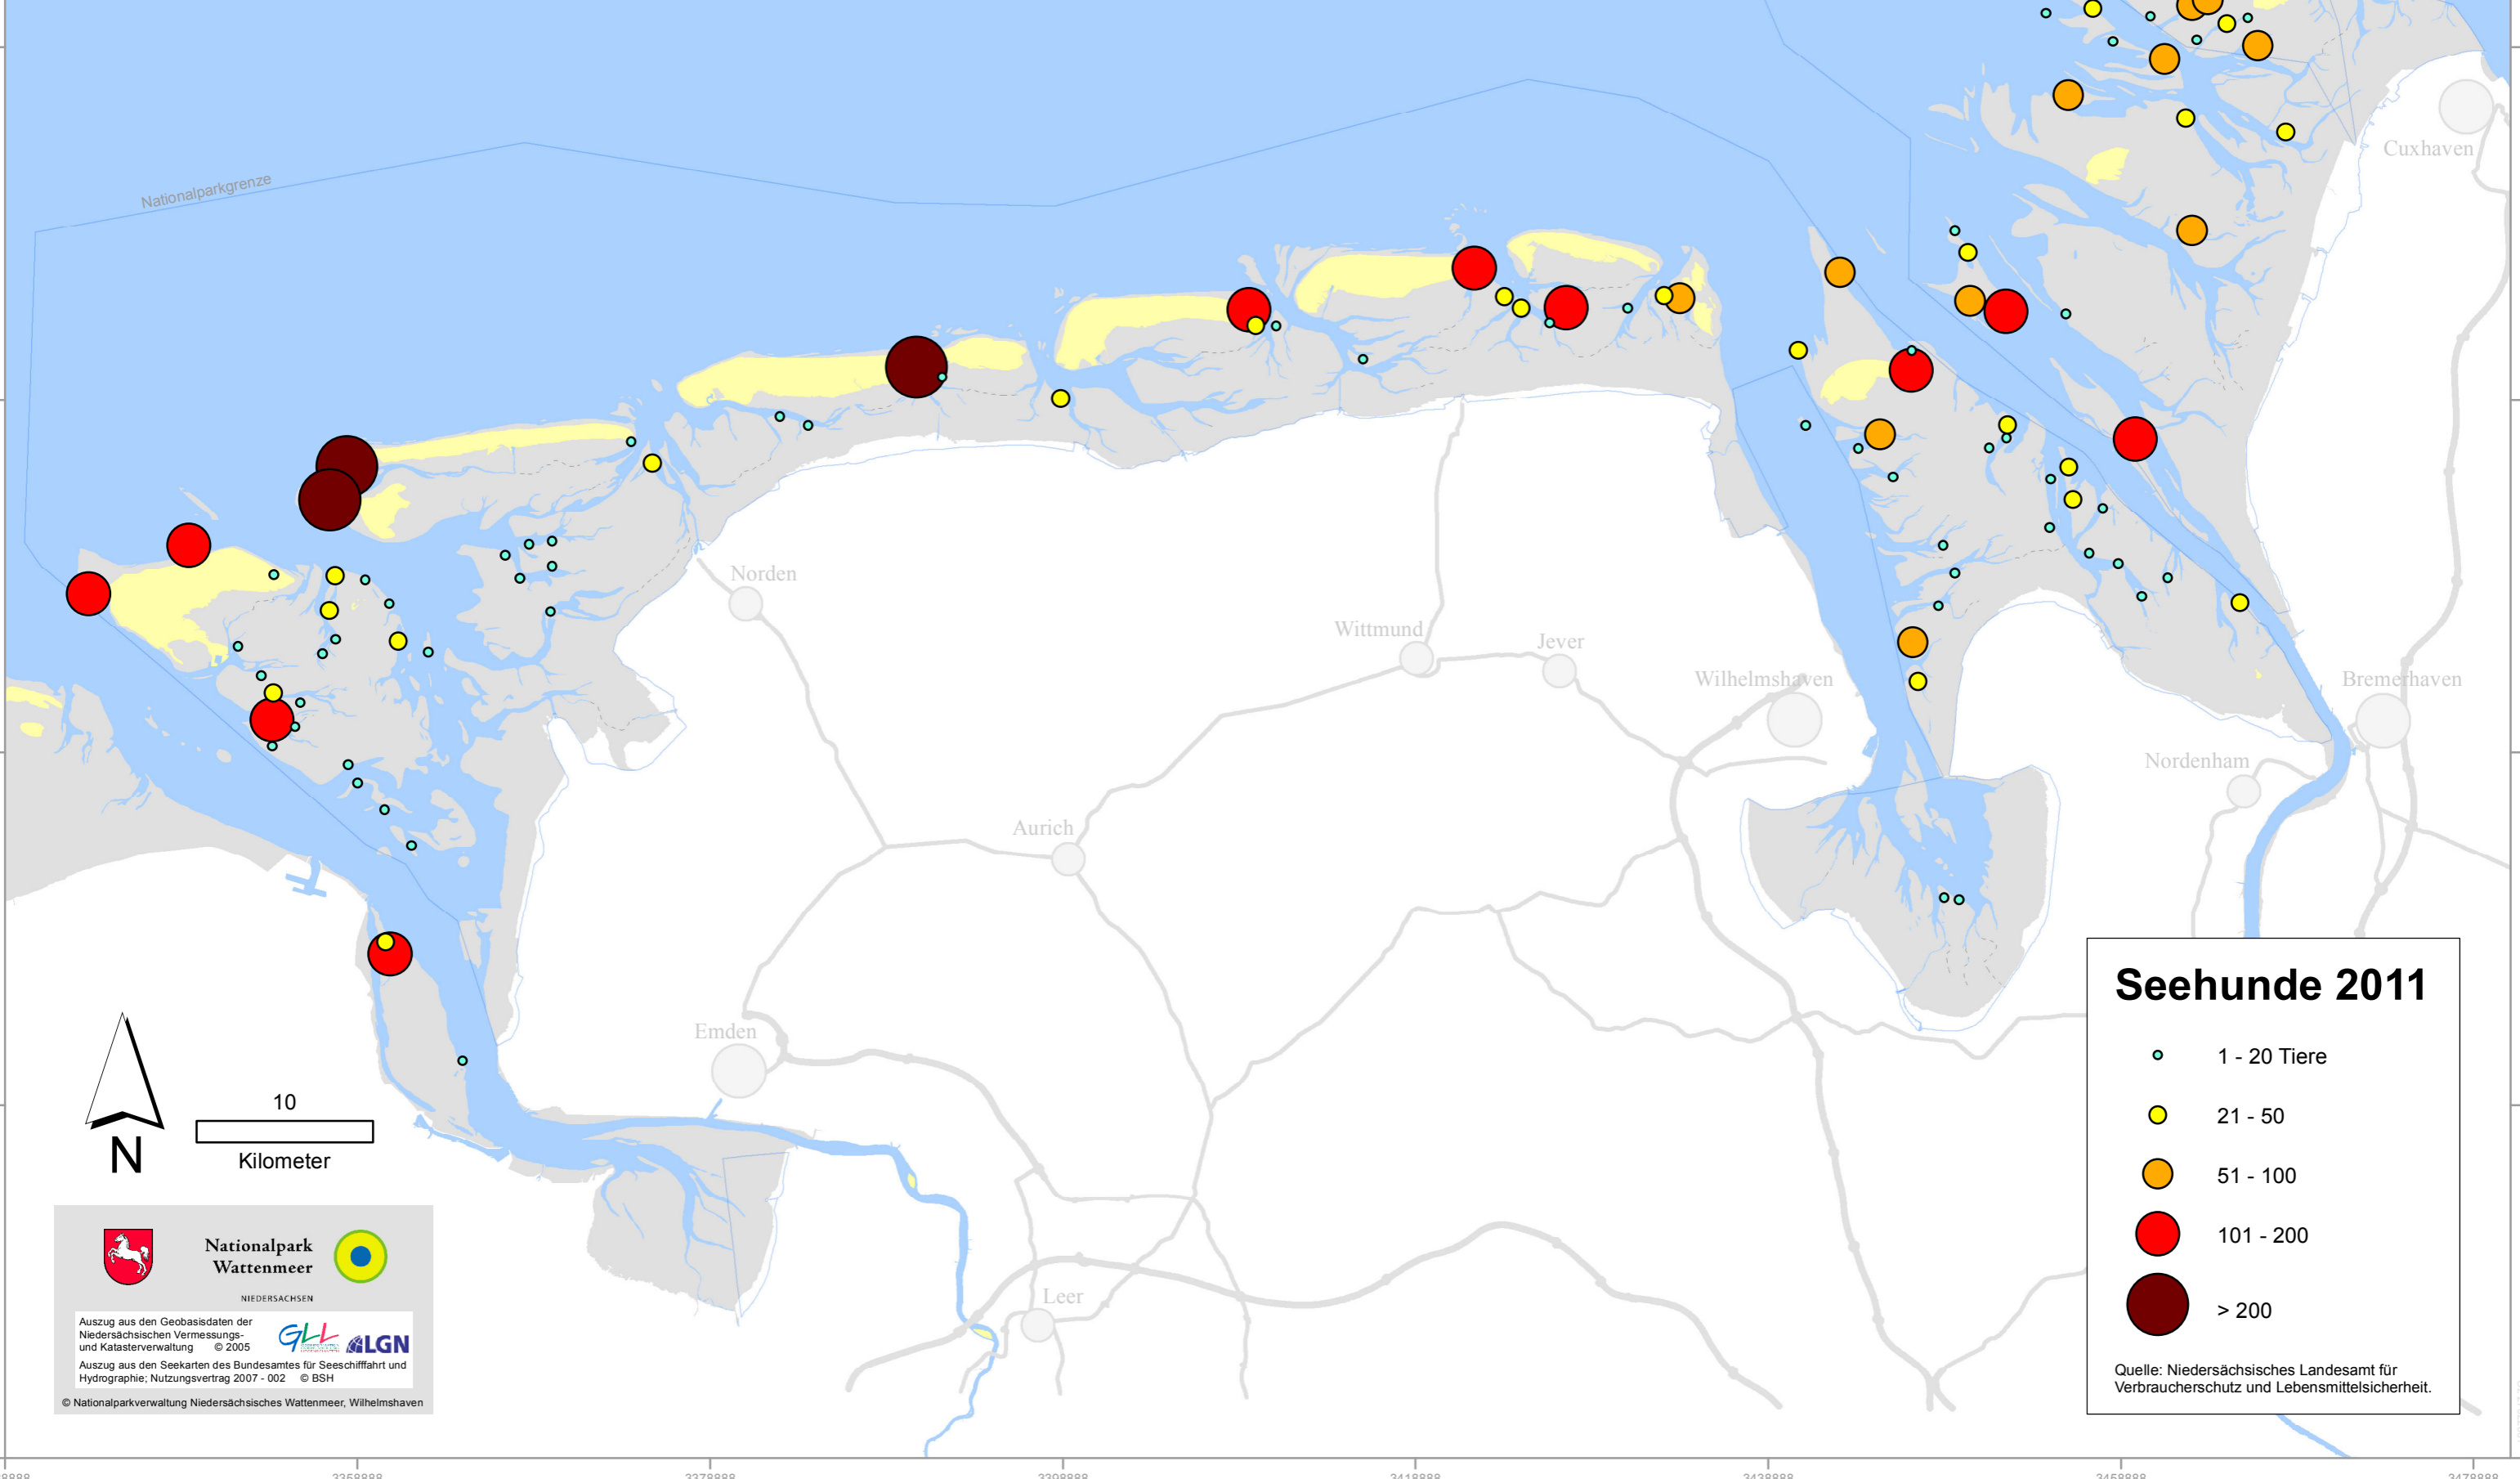

# Seehunde im Wattenmeer

Ergebnis der Flugzählung am 19./22.08.2011

4.705 Seehunde (Maximalzahl zur Haarwechselzeit)

### Seehunde 2011

- 1 - 20 Tiere
- 21 - 50
- 51 - 100
- 101 - 200
- > 200

Quelle: Niedersächsisches Landesamt für Verbraucherschutz und Lebensmittelsicherheit.

10  
Kilometer

Nationalpark  
Wattenmeer  
NIEDERSACHSEN

Auszug aus den Geobasisdaten der  
Niedersächsischen Vermessungs-  
und Katasterverwaltung © 2005

Auszug aus den Seekarten des Bundesamtes für Seeschifffahrt und  
Hydrographie; Nutzungsvertrag 2007 - 002 © BSH

© Nationalparkverwaltung Niedersächsisches Wattenmeer, Wilhelmshaven