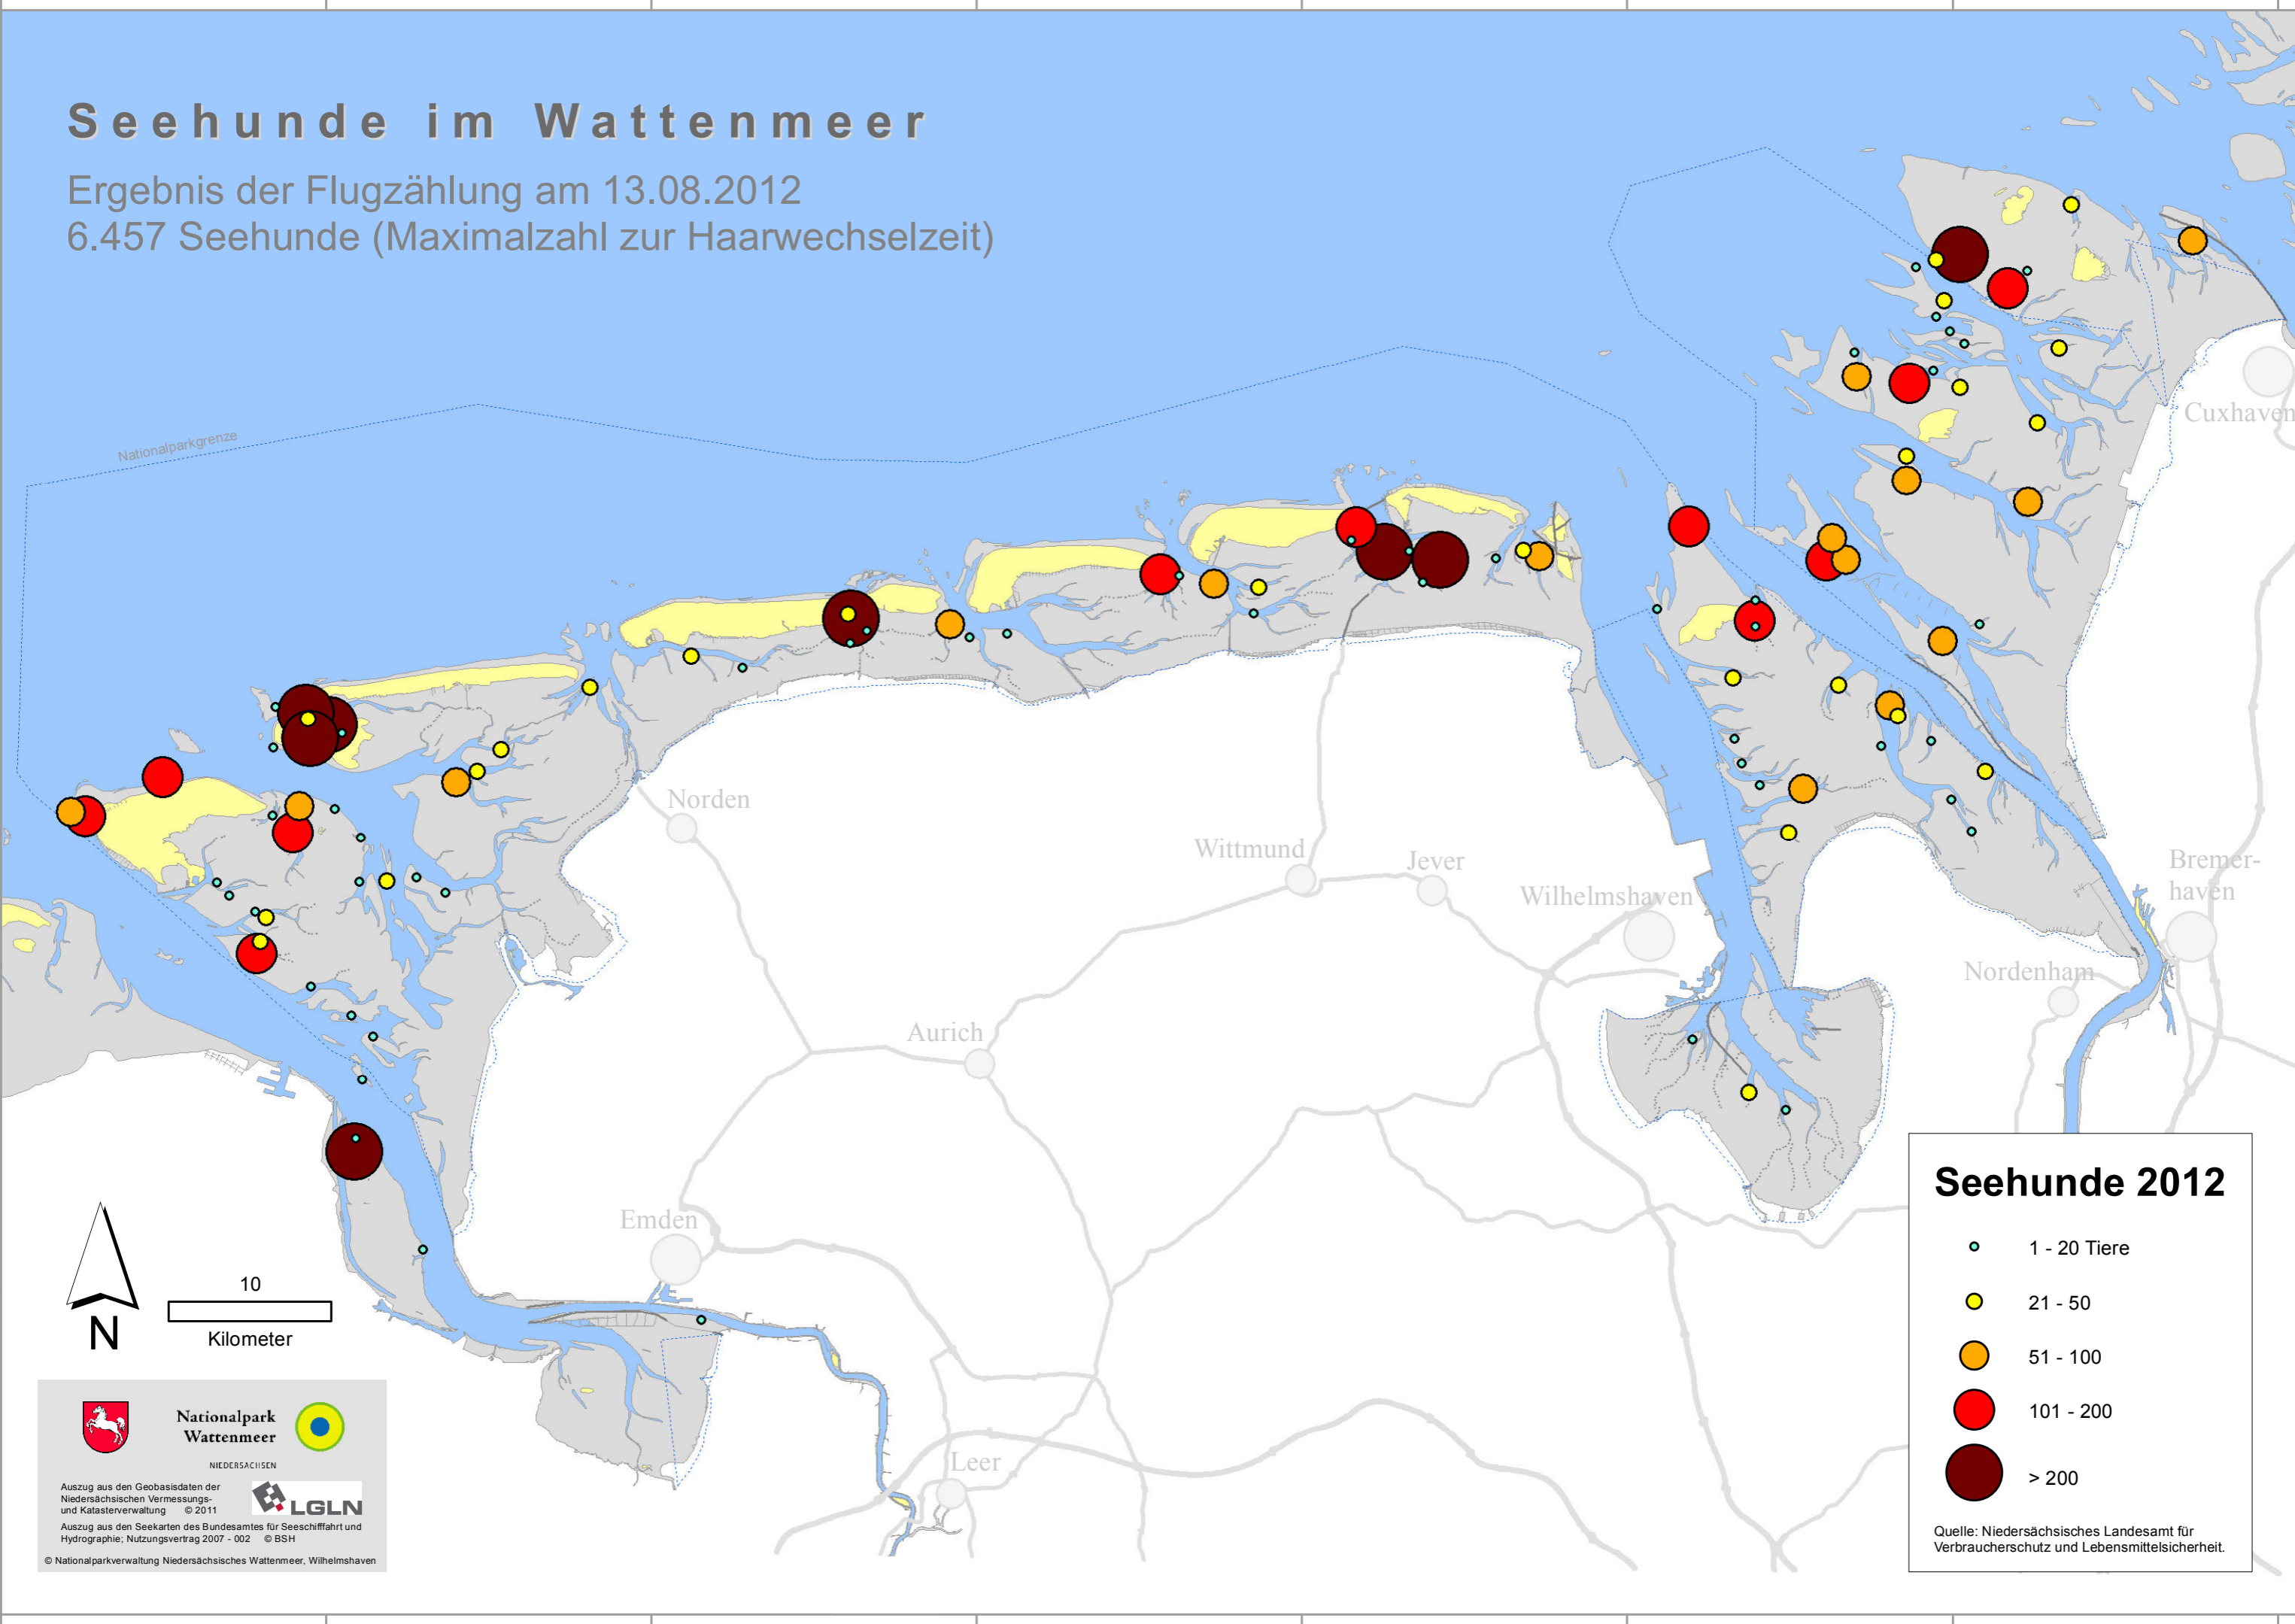

Seehunde im Wattenmeer

Ergebnis der Flugzählung am 13.08.2012

6.457 Seehunde (Maximalzahl zur Haarwechselzeit)

Seehunde 2012

- 1 - 20 Tiere
- 21 - 50
- 51 - 100
- 101 - 200
- > 200

Quelle: Niedersächsisches Landesamt für Verbraucherschutz und Lebensmittelsicherheit.

 **Nationalpark Wattenmeer**
NIEDERSACHSEN

 **LGLN**

Auszug aus den Geobasisdaten der Niedersächsischen Vermessungs- und Katasterverwaltung © 2011
Auszug aus den Seekarten des Bundesamtes für Seeschifffahrt und Hydrographie; Nutzungsvertrag 2007 - 002 © BSH
© Nationalparkverwaltung Niedersächsisches Wattenmeer, Wilhelmshaven