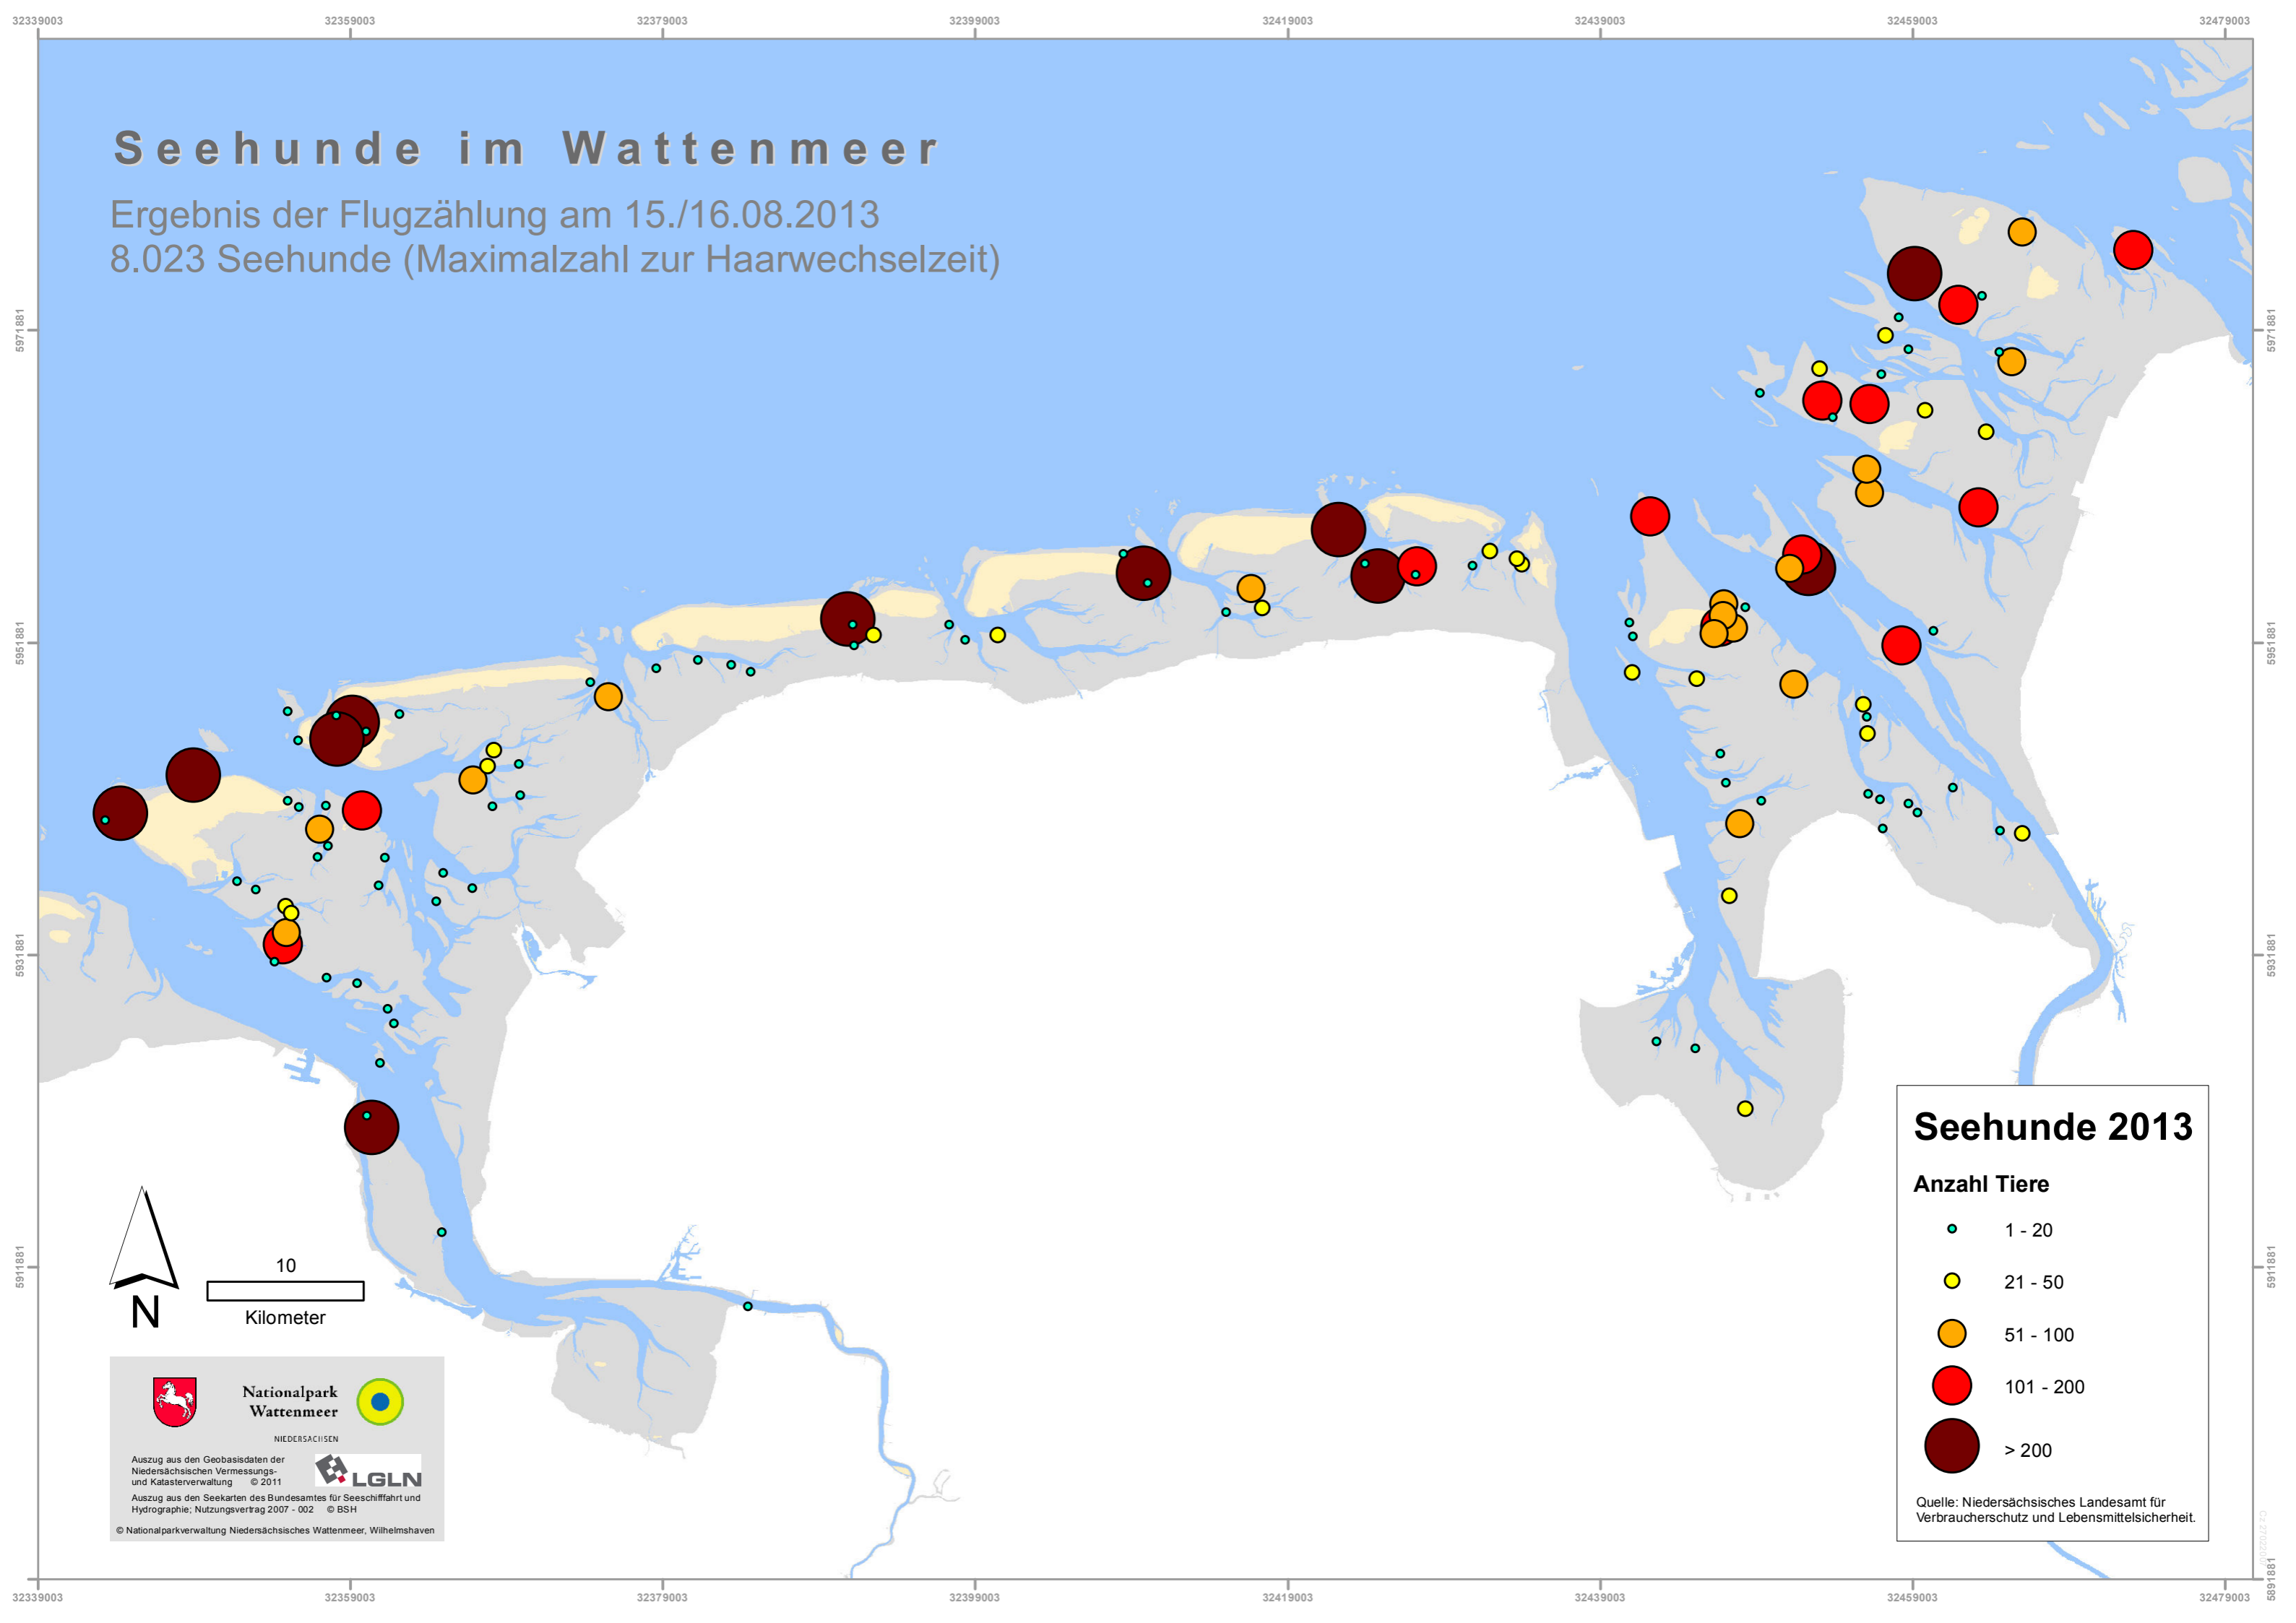

# Seehunde im Wattenmeer

Ergebnis der Flugzählung am 15./16.08.2013

8.023 Seehunde (Maximalzahl zur Haarwechselzeit)

### Seehunde 2013

**Anzahl Tiere**

- 1 - 20
- 21 - 50
- 51 - 100
- 101 - 200
- > 200

Quelle: Niedersächsisches Landesamt für Verbraucherschutz und Lebensmittelsicherheit.

10  
Kilometer

**Nationalpark Wattenmeer**  
NIEDERSACHSEN

Auszug aus den Geobasisdaten der Niedersächsischen Vermessungs- und Katasterverwaltung © 2011

Auszug aus den Seekarten des Bundesamtes für Seeschifffahrt und Hydrographie; Nutzungsvertrag 2007 - 002 © BSH

© Nationalparkverwaltung Niedersächsisches Wattenmeer, Wilhelmshaven